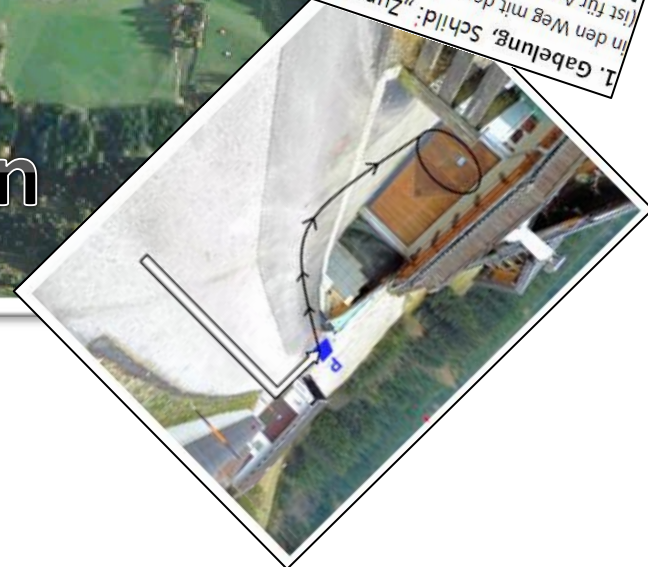

Anfahrtsbeschreibung zum Drehen

Rief - Erlebnis-Schleiferei & Museum
 6402 Hattingerberg, Hattingerberg 23
 Handy: 0664 / 97 58 970